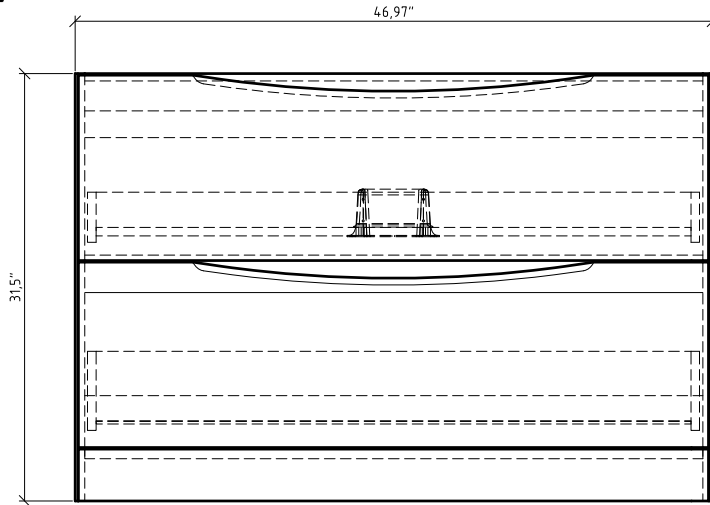

17120094. MD-T1

Designer: XJ
2017.08.14