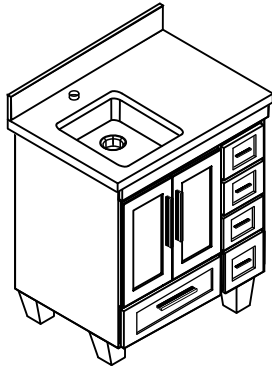

EVIVA

EVVN999-30WH

Item No.: EVVN999-30WH
Vanity size: 30 *22*34 inch
G.W.: 183 LB
N.W.: 159 LB