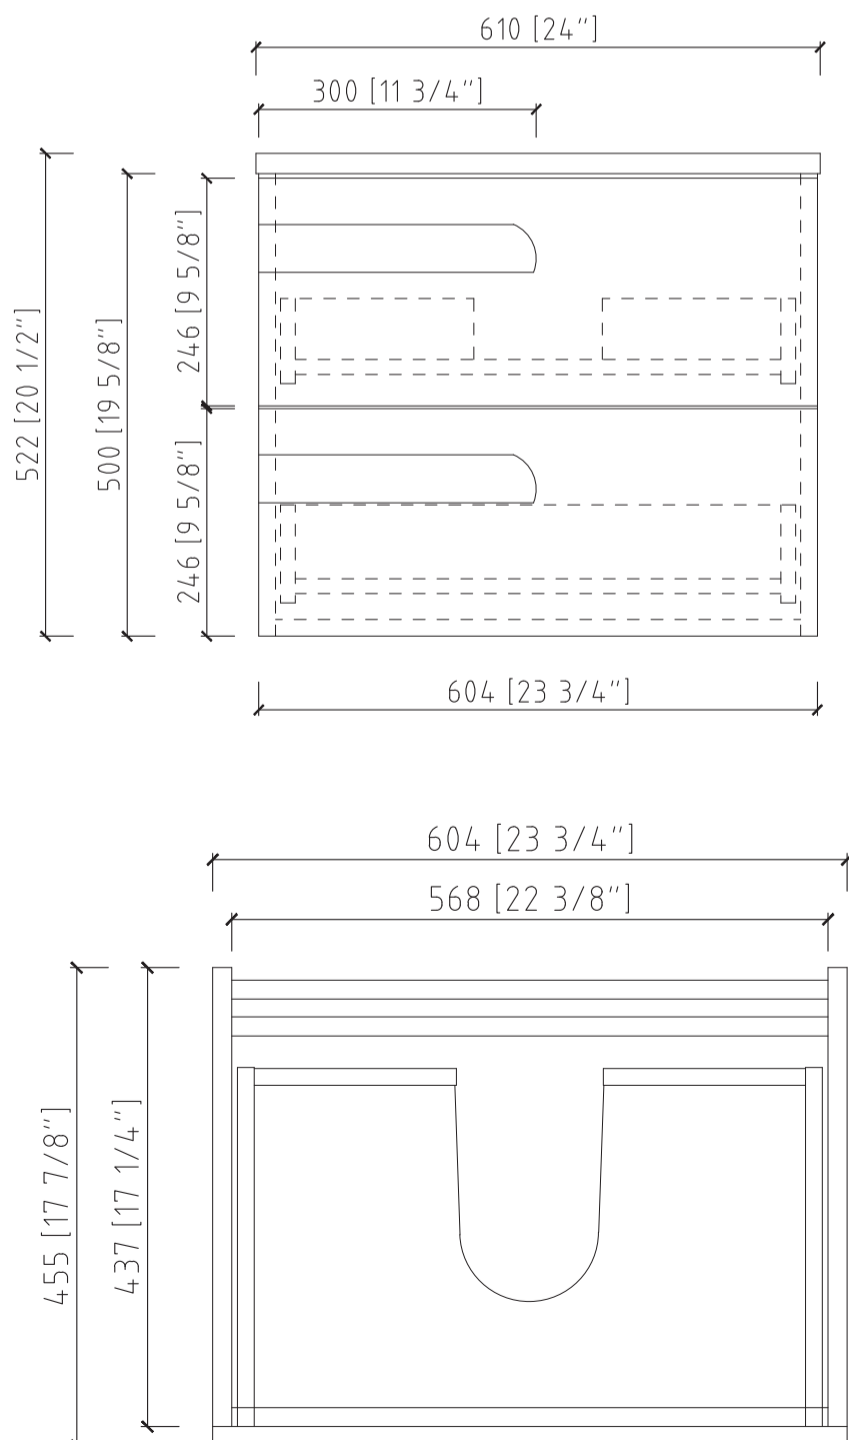

## MODLE NO : EVVN23-24MP-WM