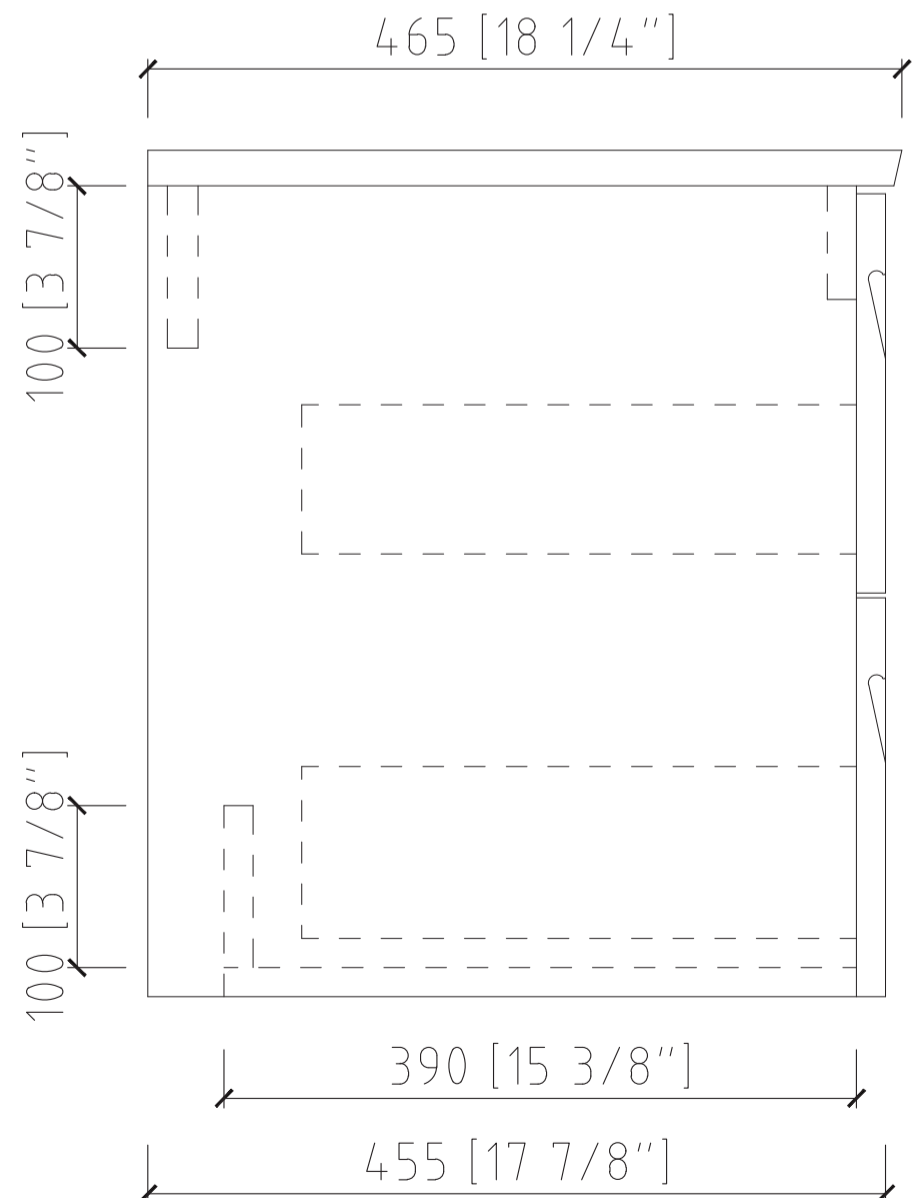

## MODLE NO : EVVN23-24MP-WM