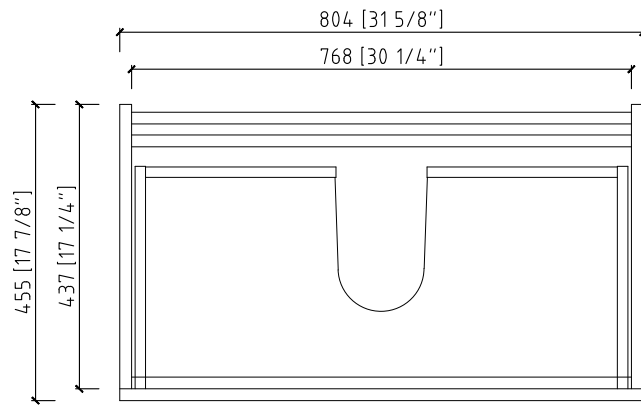

VIVO

17080291.MD
2T081001

Designer: XY
2020. 5. 5