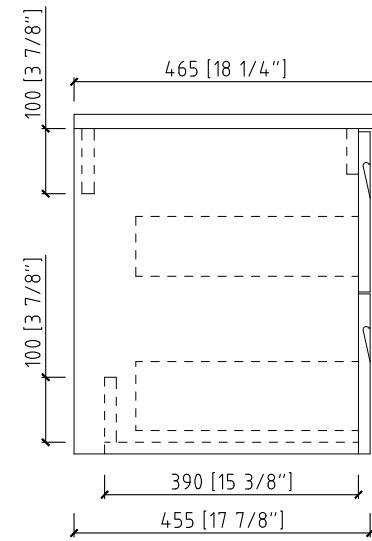

VIVO

17080291.MD
2T081001

Designer: XY
2020. 5. 5