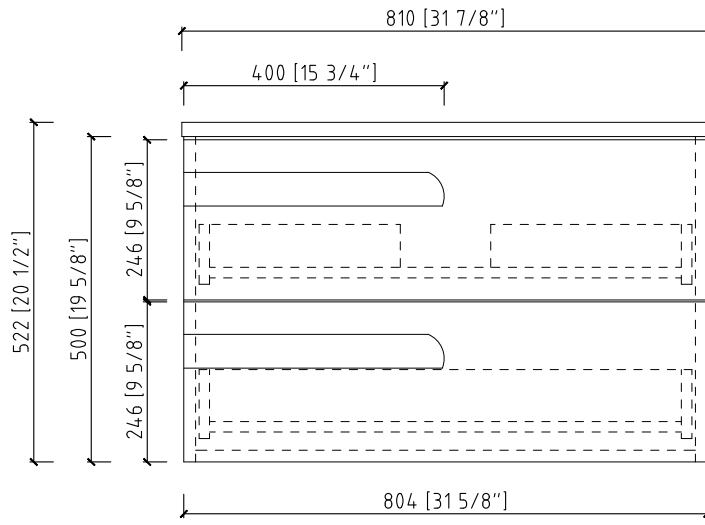

VIVO

17080291.MD
2T081001

Designer: XY
2020. 5. 5