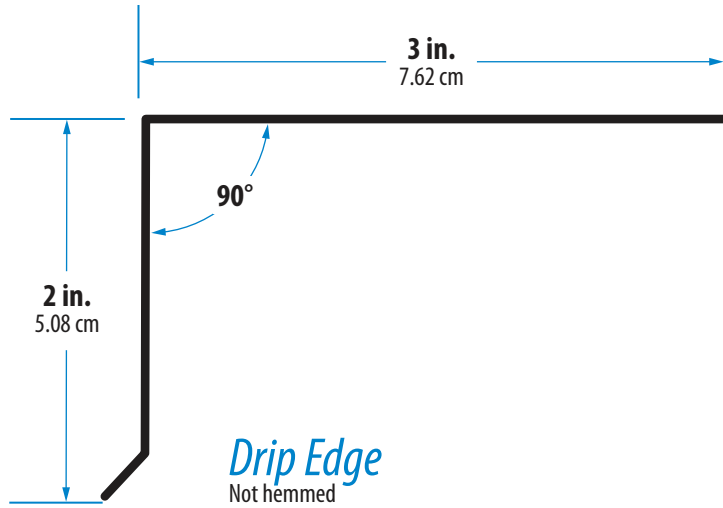

**28 Gauge Galvanized Steel · 10 ft. Lengths**

- |                |             |
|----------------|-------------|
| <b>RE23G</b>   | Galvanized  |
| <b>RE23BL</b>  | Black       |
| <b>RE23BR</b>  | Brown       |
| <b>RE23BRU</b> | Royal Brown |
| <b>RE23BRW</b> | Dark Brown  |
| <b>RE23CH</b>  | Charcoal    |
| <b>RE23GR</b>  | Gray        |
| <b>RE23RD</b>  | Red         |
| <b>RE23TN</b>  | Tan         |
| <b>RE23WH</b>  | White       |