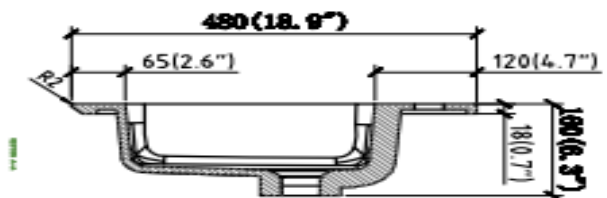

EVIVA VENICE 36 INCH (EVDN277-36)

EVIVA VENICE 36 INCH (EVDN277-36)

EVIVA VENICE 36 INCH (EUVN277-36)