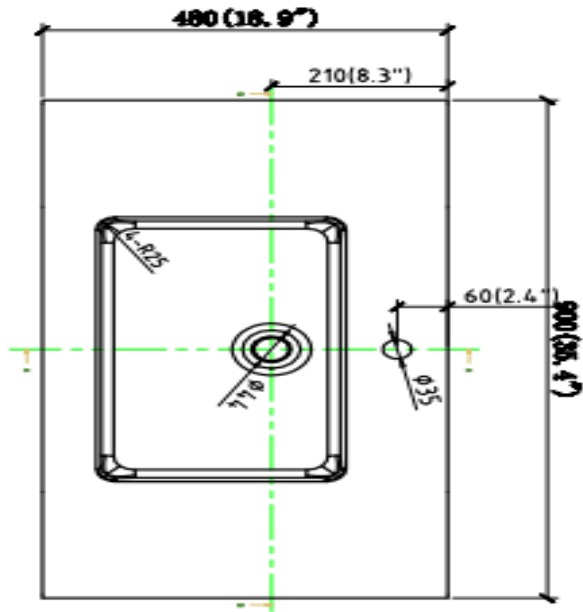

EVIVA VENICE 36 INCH (EVDN277-36)

EVIVA VENICE 36 INCH (EVDN277-36)

EVIVA VENICE 36 INCH (EUVN277-36)