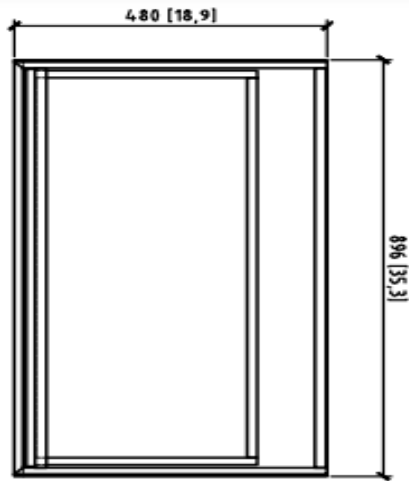

EVIVA VENICE 36 INCH (EVDN277-36)

EVIVA VENICE 36 INCH (EVDN277-36)

EVIVA VENICE 36 INCH (EUVN277-36)