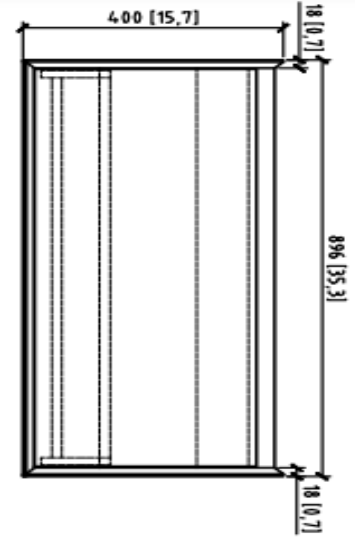

EVIVA VENICE 36 INCH (EVDN277-36)

EVIVA VENICE 36 INCH (EVDN277-36)

EVIVA VENICE 36 INCH (EUVN277-36)