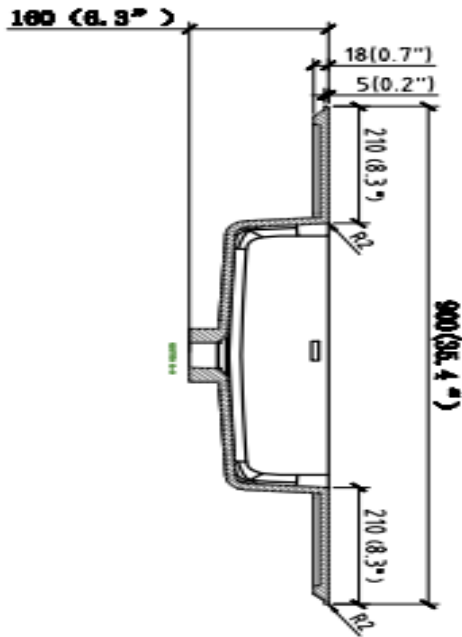

EVIVA VENICE 36 INCH (EVDN277-36)

EVIVA VENICE 36 INCH (EVDN277-36)

EVIVA VENICE 36 INCH (EUVN277-36)