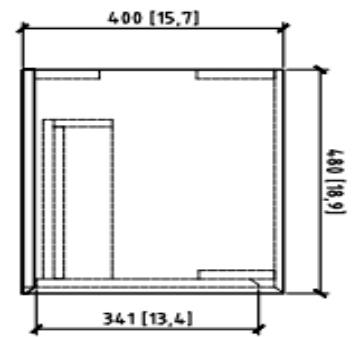

EVIVA VENICE 36 INCH (EVDN277-36)

EVIVA VENICE 36 INCH (EVDN277-36)

EVIVA VENICE 36 INCH (EUVN277-36)